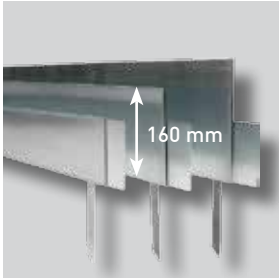

TECHNISCHE SPECIFICATIE

ND GARDLINER® StaalLight 160V Kantopsluitingssysteem

ND GARDLINER® StaalLight

Een duurzaam en buigbaar metalen kantopsluitingssysteem met een hoogte van 160 mm als blijvende afgrenzing tussen beplante en vegetatievrije zones / verhardingen in een tuin of park.

Met de aardnagels en de bevestigingselementen worden de profielen in de volle grond bevestigd. Het verbindingselement dient als aardnagelhouder en verbindt de losse profielen met elkaar. Twee aardnagels / bevestigingselementen per meter profiel.

Toepassing

- Grind- / splitpaden, niet openbaar
- Halfverhardingen, niet openbaar
- Boomschorspaden
- Siervijverranden tot 10 cm diepte
- Vijverranden tot 15 cm
- Gazon, perken
- Grind langs gebouwen

Eigenschappen

- Materiaal: verzinkt staal
- Inclusief aardnagels (40 stuks) en bevestigingselementen (40 stuks)
- Dikte: 0,9 mm

ND GARDLINER® StaalLight 160V

Product	Afmetingen (L x B x H)	Leveringsvorm
ND GARDLINER® StaalLight 160V	ca. 2.000 x 3 x 160 mm	ca. 20 m, 10 stuks/pakket