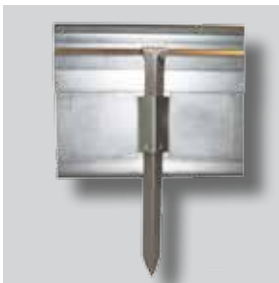

TECHNISCHE SPECIFICATIE

ND GARDLINER® StaalLight 160V Kantopsluitingssysteem

ND GARDLINER® StaalLight

Een duurzaam en buigbaar metalen kantopsluitingssysteem met een hoogte van 160 mm als blijvende afgrenzing tussen beplante en vegetatievrije zones / verhardingen in een tuin of park.

Met de aardnagels en de bevestigingselementen worden de profielen in de volle grond bevestigd. Het verbindingselement dient als aardnagelhouder en verbindt de losse profielen met elkaar. Twee aardnagels / bevestigingselementen per meter profiel.

Toepassing

- Grind- / splitpaden, niet openbaar
- Halfverhardingen, niet openbaar
- Boomschorspaden
- Siervijverranden tot 10 cm diepte
- Vijverranden tot 15 cm
- Gazon, perken
- Grind langs gebouwen

Eigenschappen

- Materiaal: verzinkt staal
- Inclusief aardnagels (40 stuks) en bevestigingselementen (40 stuks)
- Dikte: 0,9 mm

ND GARDLINER® StaalLight 160V

Product	Afmetingen (L x B x H)	Leveringsvorm
ND GARDLINER® StaalLight 160V	ca. 2.000 x 3 x 160 mm	ca. 20 m, 10 stuks/pakket